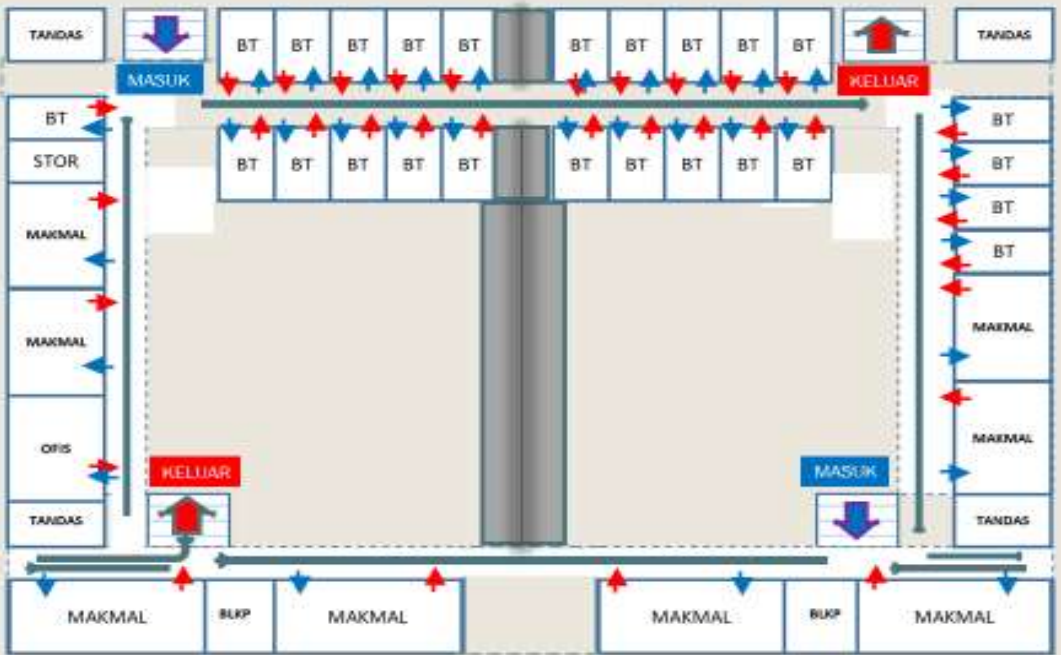

PELAN PERGERAKAN PASCA COVID - DEWAN KULIAH (Aras Bawah)

PELAN PERGERAKAN PASCA COVID - DEWAN KULIAH (Aras Satu)

**PELAN PERGERAKAN PASCA COVID-BILIK TUTORAN (ARAS BAWAH)**

PANDUAN:  
 Arah Gerakan  
 Bersilingan Jam  
 Masuk  
 Keluar

**PELAN PERGERAKAN PASCA COVID-BILIK TUTORAN (ARAS 1, 2 & 3)**

PANDUAN:  
 Arah Gerakan  
 Bersilingan Jam  
 Masuk  
 Keluar

**SOP PERGERAKAN PASCA COVID-BILIK PEPERIKSAAN (aras 1, 2 & 3)**

**PELAN PERGERAKAN PASCA COVID-MAKMAL KOMPUTER & MAKMAL BAHASA**